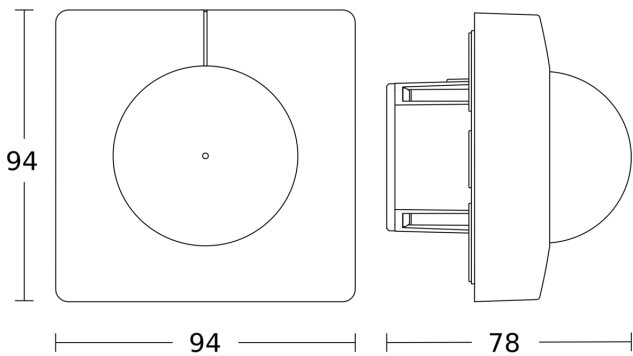

IS 3360

DALI-2 APC - Deckeneinbau eckig
EAN 4007841 080624
Art.-Nr. 080624

Maßzeichnung 1

Maßzeichnung 2